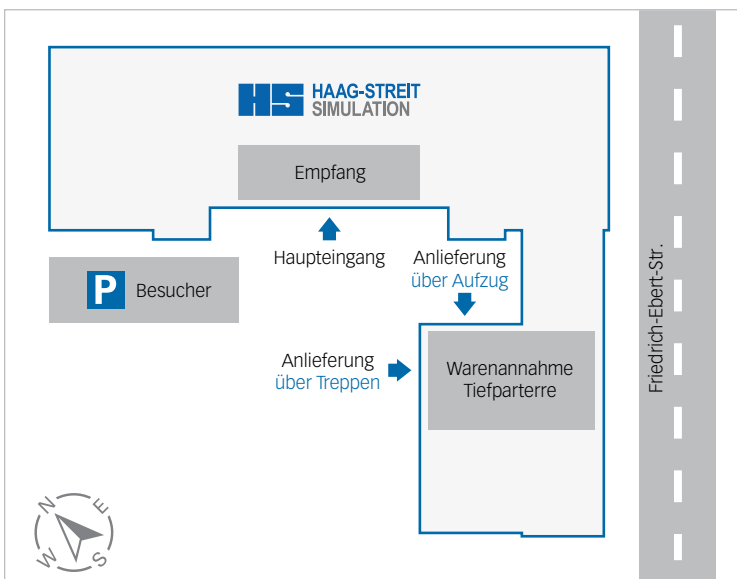

Wir freuen uns auf Ihren Besuch!