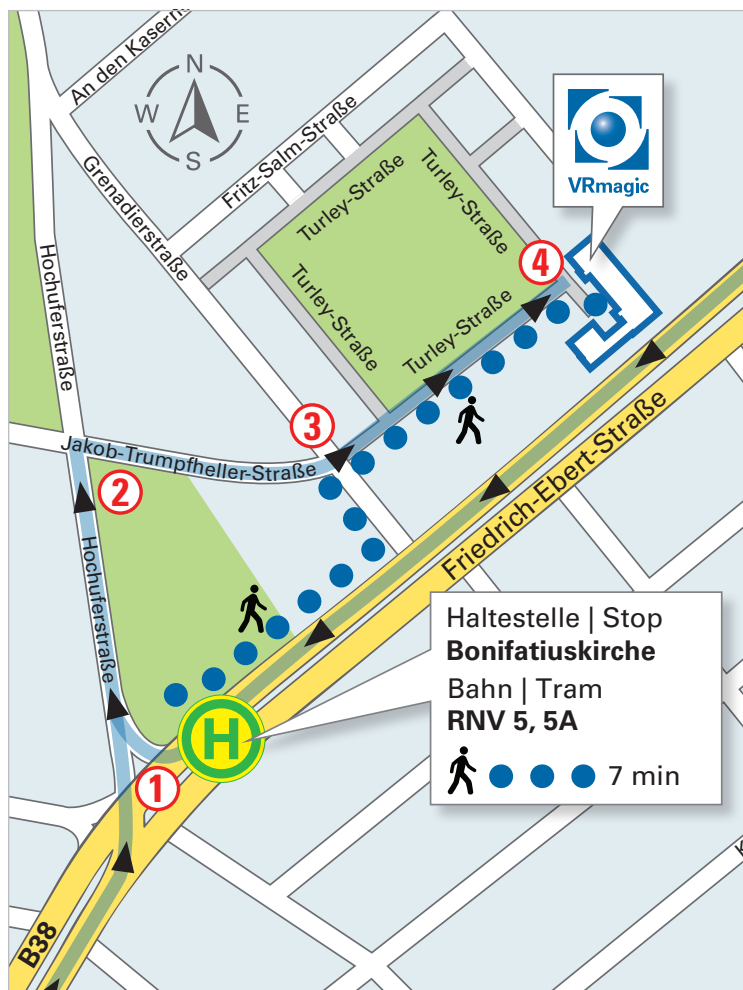

GPS: 49°30'03.7"N 8°29'34.5"E

Wegbeschreibung VRmagic

Anfahrt mit dem Auto

1. Biegen Sie von der B38 (Friedrich-Ebert-Straße) in die Hochuferstraße ab.
2. Nach 180 m biegen Sie rechts ab in die Jakob-Trumfheller-Straße.
3. Nach 150 m überqueren Sie die Grenadierstraße und fahren geradeaus durch das ehemalige Kasernentor in die Turley-Straße.
4. Nach 150 m liegt das VRmagic Firmengebäude zu Ihrer Rechten.

Anfahrt mit der Straßenbahn

Vom Mannheimer Hauptbahnhof nehmen Sie die Straßenbahnlinie **5** Richtung Weinheim oder **5A** Richtung Heddesheim. Steigen Sie an der Haltestelle „Bonifatiuskirche“ aus. Nehmen Sie den Fußweg wie auf der oberen Karte auf dieser Seite beschrieben (Gehzeit 7 min).

By Car

1. Coming from the B38 (Friedrich-Ebert-Str.), turn onto Hochuferstr.
2. After 180 m turn right onto Jakob-Trumfheller-Str.
3. After 150 m cross Grenadierstr. and continue straight ahead through the former barracks gate onto Turley-Str.
4. After 150 m, the VRmagic building is to your right.

By Train

From Mannheim main station take the tram line **5** heading to Weinheim or **5A** heading to Heddesheim. Get off the tram at the "Bonifatiuskirche" stop. Walk to the VRmagic company building as indicated in the map on the top of this page (walking time 7 minutes).