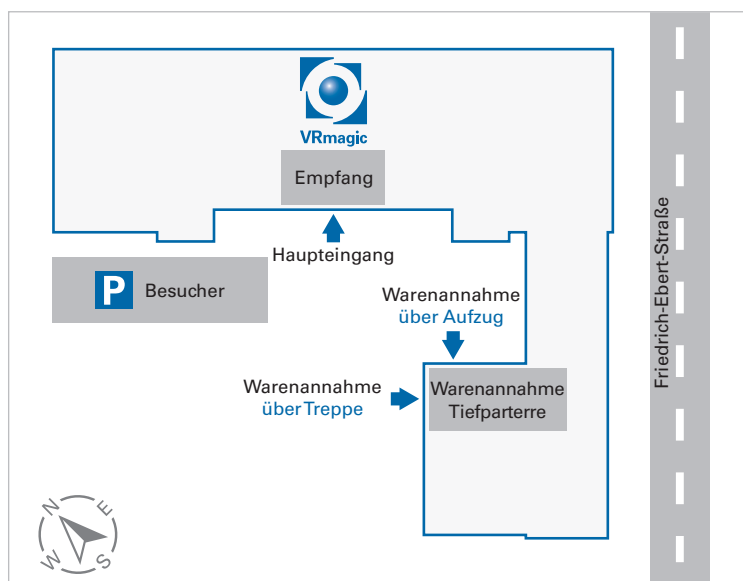

Wir freuen uns auf Ihren Besuch!