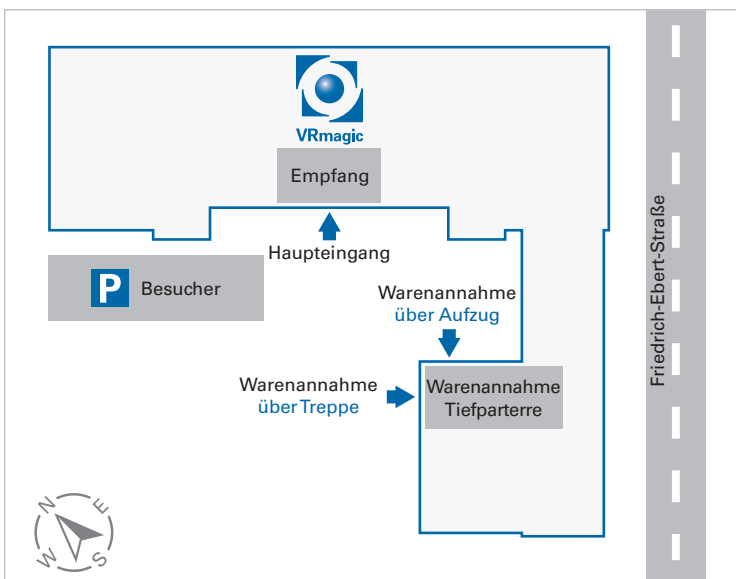

Wir freuen uns auf Ihren Besuch!