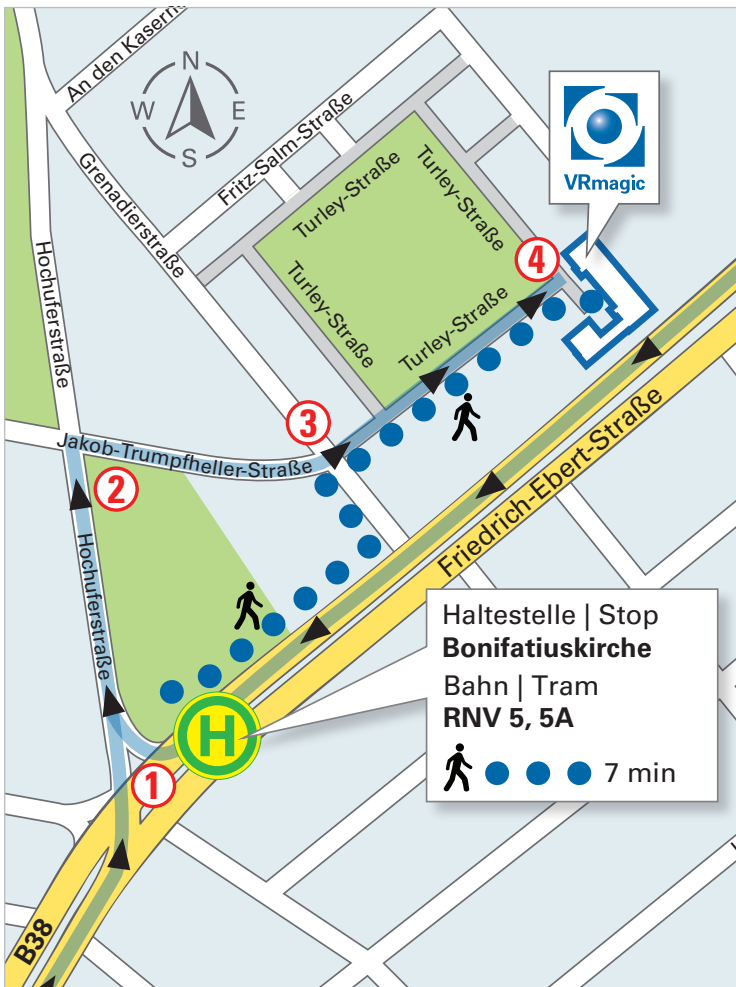

GPS: 49°30'03.7"N 8°29'34.5"E

Wegbeschreibung VRmagic

Anfahrt mit dem Auto

1. Biegen Sie von der B38 (Friedrich-Ebert-Straße) in die Hochuferstraße ab.
2. Nach 180 m biegen Sie rechts ab in die Jakob-Trumfheller-Straße.
3. Nach 150 m überqueren Sie die Grenadierstraße und fahren geradeaus durch das ehemalige Kasernentor in die Turley-Straße.
4. Nach 150 m liegt das VRmagic Firmengebäude zu Ihrer Rechten.

Anfahrt mit der Straßenbahn

Vom Mannheimer Hauptbahnhof nehmen Sie die Straßenbahnlinie **5** Richtung Weinheim oder **5A** Richtung Heddesheim. Steigen Sie an der Haltestelle „Bonifatiuskirche“ aus. Nehmen Sie den Fußweg wie auf der oberen Karte auf dieser Seite beschrieben (Gehzeit 7 min).

By Car

1. Coming from the B38 (Friedrich-Ebert-Str.), turn onto Hochuferstr.
2. After 180 m turn right onto Jakob-Trumfheller-Str.
3. After 150 m cross Grenadierstr. and continue straight ahead through the former barracks gate onto Turley-Str.
4. After 150 m, the VRmagic building is to your right.

By Train

From Mannheim main station take the tram line **5** heading to Weinheim or **5A** heading to Heddesheim. Get off the tram at the "Bonifatiuskirche" stop. Walk to the VRmagic company building as indicated in the map on the top of this page (walking time 7 minutes).