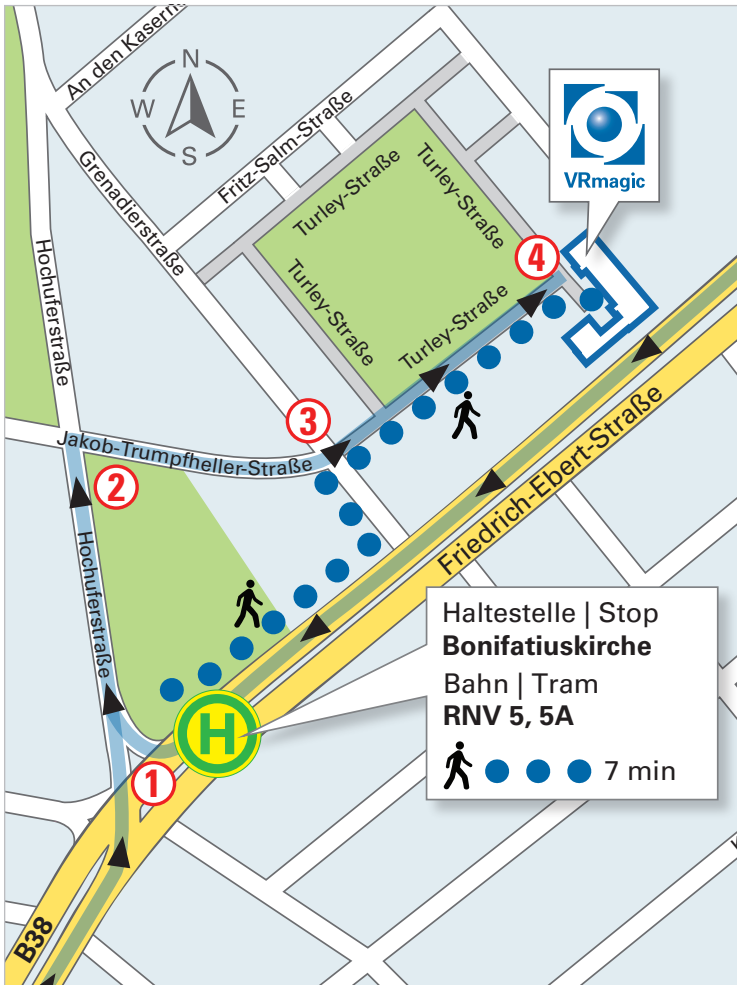

GPS: 49°30'03.7"N 8°29'34.5"E

Wegbeschreibung VRmagic

Anfahrt mit dem Auto

1. Biegen Sie von der B38 (Friedrich-Ebert-Straße) in die Hochuferstraße ab.
2. Nach 180 m biegen Sie rechts ab in die Jakob-Trumfheller-Straße.
3. Nach 150 m überqueren Sie die Grenadierstraße und fahren geradeaus durch das ehemalige Kasernentor in die Turley-Straße.
4. Nach 150 m liegt das VRmagic Firmengebäude zu Ihrer Rechten.

Anfahrt mit der Straßenbahn

Vom Mannheimer Hauptbahnhof nehmen Sie die Straßenbahnlinie **5** Richtung Weinheim oder **5A** Richtung Heddesheim. Steigen Sie an der Haltestelle „Bonifatiuskirche“ aus. Nehmen Sie den Fußweg wie auf der oberen Karte auf dieser Seite beschrieben (Gehzeit 7 min).

By Car

1. Coming from the B38 (Friedrich-Ebert-Str.), turn onto Hochuferstr.
2. After 180 m turn right onto Jakob-Trumfheller-Str.
3. After 150 m cross Grenadierstr. and continue straight ahead through the former barracks gate onto Turley-Str.
4. After 150 m, the VRmagic building is to your right.

Visitors parking spaces are located directly in front of the building. Further parking spaces are available around the former parade ground.

Note for GPS systems: If your GPS system can not find Turley-Str., we recommend entering the address "Grenadierstraße".