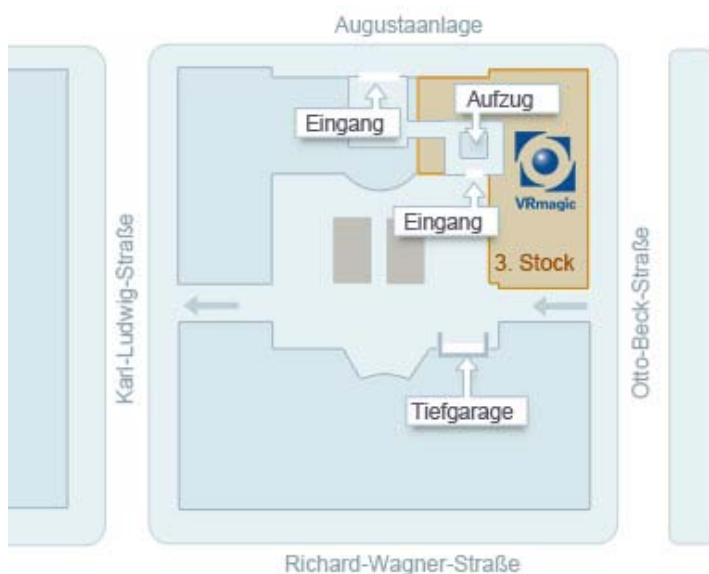

Zugang über den Haupteingang an der Augustaanlage 32

Gehen Sie im Erdgeschoss links durch die Lounge und durch die hintere Glastür hindurch. Den Fahrstuhl finden Sie nach ein paar Schritten rechts um die Ecke. Fahren Sie in das dritte Stockwerk.

Parken

Fahren Sie über die Otto-Beck-Straße in den Hof der Augustaanlage 32. Gleich links befindet sich die Einfahrt zur Tiefgarage. Klingeln Sie, indem Sie an der Tastatur der Garageneinfahrt die Ziffern **3** und **4** und danach die Taste  drücken. Wir öffnen Ihnen das Garagentor. Fahren Sie auf die erste untere Parkebene. Der Parkplatz, auf den Sie direkt zufahren (Schriftzug „VRmagic“), ist unser Besucherparkplatz.

Zugang über den Hof (von der Tiefgarage kommend)

Wählen Sie die kleinere Eingangstür ganz rechts (nicht den Haupteingang). Betätigen Sie die Klingel, damit wir Ihnen die Tür öffnen. Fahren Sie mit dem Fahrstuhl in das dritte Stockwerk.